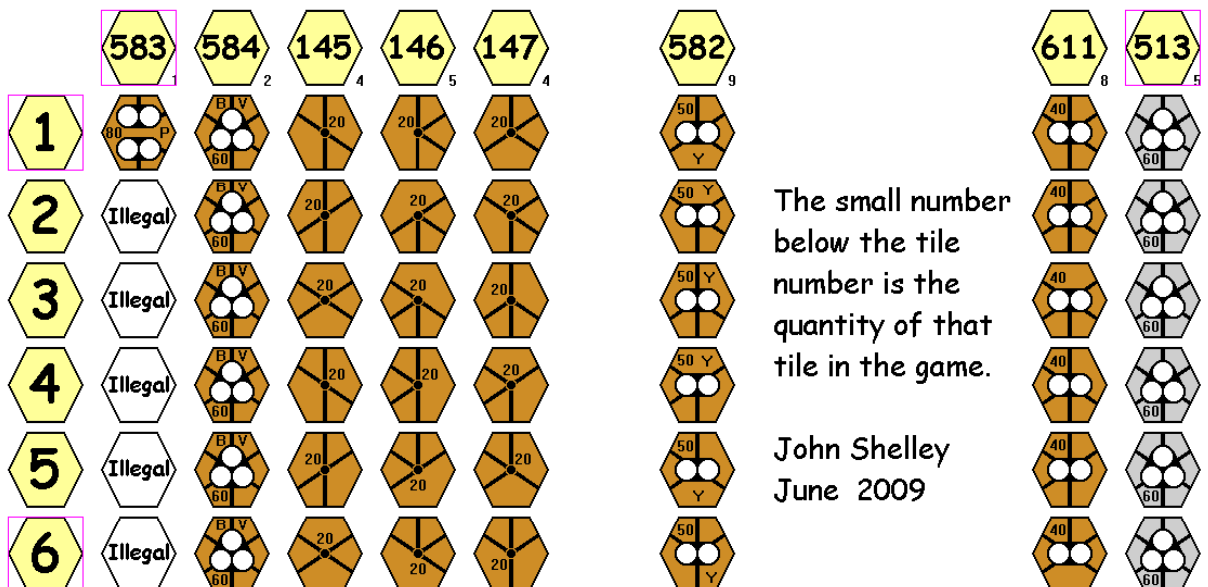

18EU Tiles- Cities & Towns

The small number below the tile number is the quantity of that tile in the game.

John Shelley
June 2009

18EU Tiles- Plain Track

The small number below the tile number is the quantity of that tile in the game.

John Shelley
June 2009

Permitted Tile Upgrades		
Plain Track	Towns	Cities
<p><i>Yellow to Green</i></p> <p>7 - 80 , 82 , 83 8 - 80 , 81 , 82 , 83 9 - 82 , 83</p>	<p><i>Yellow to Green</i></p> <p>3 - 141 , 142 , 143 4 - 141 , 142 58 - 141 , 142 , 143 , 144</p>	<p><i>Yellow to Green</i></p> <p>57 - 14 , 15 201 - 576 , 577 , 578 202 - 576 , 577 , 578 , 579 Hex J1 - 580 Hex E10 - 581 Hex N11 - 581</p>
<p><i>Green to Brown</i></p> <p>80 - 545 , 546 81 - 546 82 - 544 , 545 , 546 83 - 544 , 545 , 546</p>	<p><i>Green to Brown</i></p> <p>141 - 145 , 146 , 147 142 - 145 , 146 , 147 143 - 146 , 147 144 - 147</p>	<p><i>Green to Brown</i></p> <p>14 - 611 15 - 611 576 - 582 577 - 582 578 - 582 579 - 582 580 - 583 581 - 584</p>
		<p><i>Brown to Grey</i></p> <p>611 - 513</p>