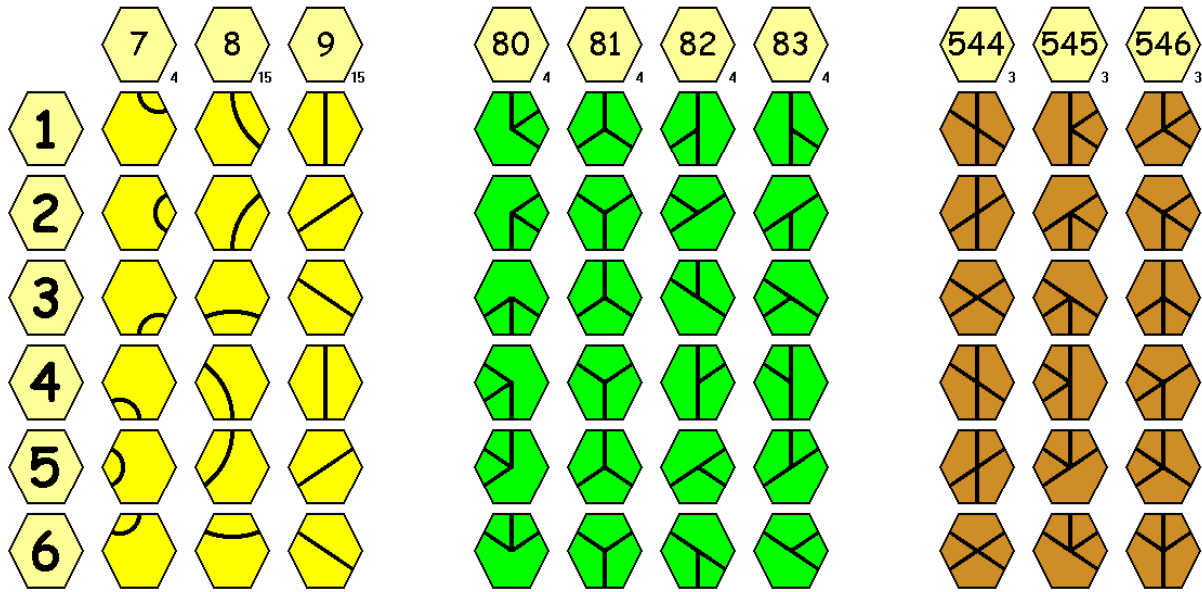

18EU Tiles- Cities & Towns

The small number below the tile number is the quantity of that tile in the game.

John Shelley
June 2009

18EU Tiles- Plain Track

The small number below the tile number is the quantity of that tile in the game.

John Shelley
June 2009

Permitted Tile Upgrades		
Plain Track	Towns	Cities
<p><i>Yellow to Green</i></p> <p>7 - 80 , 82 , 83 8 - 80 , 81 , 82 , 83 9 - 82 , 83</p>	<p><i>Yellow to Green</i></p> <p>3 - 141 , 142 , 143 4 - 141 , 142 58 - 141 , 142 , 143 , 144</p>	<p><i>Yellow to Green</i></p> <p>57 - 14 , 15 201 - 576 , 577 , 578 202 - 576 , 577 , 578 , 579 Hex J1 - 580 Hex E10 - 581 Hex N11 - 581</p>
<p><i>Green to Brown</i></p> <p>80 - 545 , 546 81 - 546 82 - 544 , 545 , 546 83 - 544 , 545 , 546</p>	<p><i>Green to Brown</i></p> <p>141 - 145 , 146 , 147 142 - 145 , 146 , 147 143 - 146 , 147 144 - 147</p>	<p><i>Green to Brown</i></p> <p>14 - 611 15 - 611 576 - 582 577 - 582 578 - 582 579 - 582 580 - 583 581 - 584</p>
		<p><i>Brown to Grey</i></p> <p>611 - 513</p>