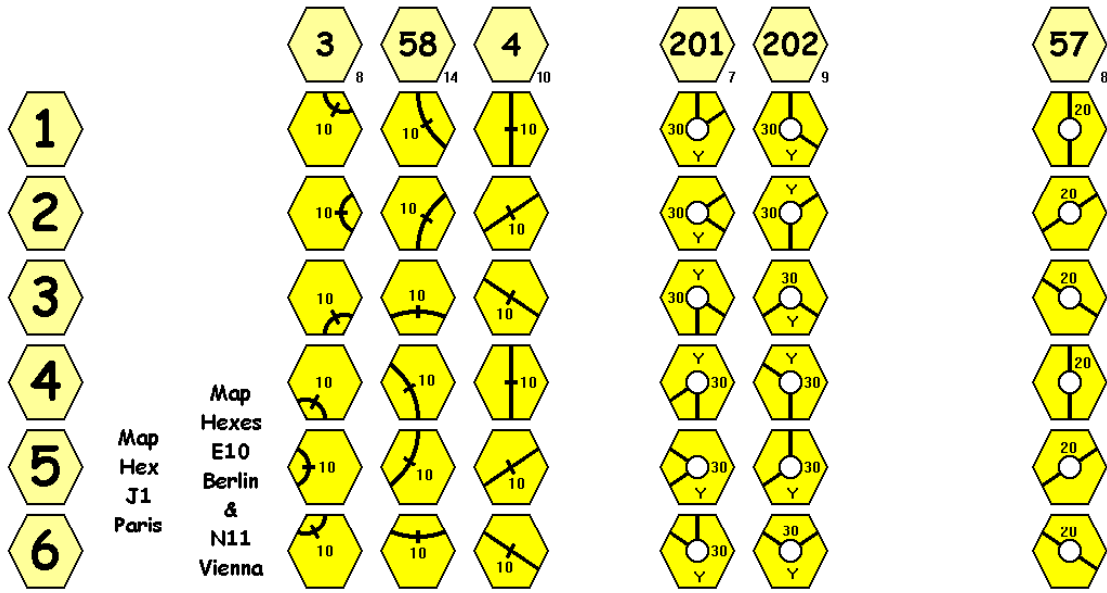

18EU Tiles- Cities & Towns

The small number below the tile number is the quantity of that tile in the game.

John Shelley
June 2009

18EU Tiles- Plain Track

The small number below the tile number is the quantity of that tile in the game.

John Shelley
June 2009

Permitted Tile Upgrades		
Plain Track	Towns	Cities
<p><i>Yellow to Green</i></p> <p>7 - 80 , 82 , 83 8 - 80 , 81 , 82 , 83 9 - 82 , 83</p>	<p><i>Yellow to Green</i></p> <p>3 - 141 , 142 , 143 4 - 141 , 142 58 - 141 , 142 , 143 , 144</p>	<p><i>Yellow to Green</i></p> <p>57 - 14 , 15 201 - 576 , 577 , 578 202 - 576 , 577 , 578 , 579 Hex J1 - 580 Hex E10 - 581 Hex N11 - 581</p>
<p><i>Green to Brown</i></p> <p>80 - 545 , 546 81 - 546 82 - 544 , 545 , 546 83 - 544 , 545 , 546</p>	<p><i>Green to Brown</i></p> <p>141 - 145 , 146 , 147 142 - 145 , 146 , 147 143 - 146 , 147 144 - 147</p>	<p><i>Green to Brown</i></p> <p>14 - 611 15 - 611 576 - 582 577 - 582 578 - 582 579 - 582 580 - 583 581 - 584</p>
		<p><i>Brown to Grey</i></p> <p>611 - 513</p>