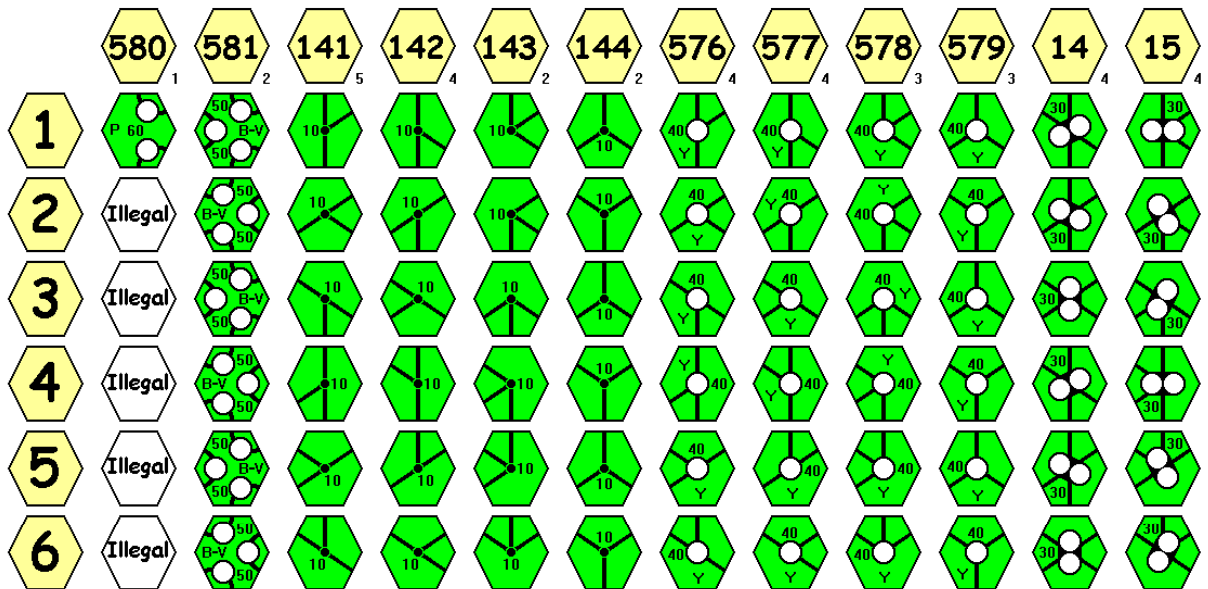

18EU Tiles- Cities & Towns

The small number below the tile number is the quantity of that tile in the game.

John Shelley
June 2009

18EU Tiles- Plain Track

The small number below the tile number is the quantity of that tile in the game.

John Shelley
June 2009

Permitted Tile Upgrades		
Plain Track	Towns	Cities
<p><i>Yellow to Green</i></p> <p>7 - 80 , 82 , 83 8 - 80 , 81 , 82 , 83 9 - 82 , 83</p>	<p><i>Yellow to Green</i></p> <p>3 - 141 , 142 , 143 4 - 141 , 142 58 - 141 , 142 , 143 , 144</p>	<p><i>Yellow to Green</i></p> <p>57 - 14 , 15 201 - 576 , 577 , 578 202 - 576 , 577 , 578 , 579 Hex J1 - 580 Hex E10 - 581 Hex N11 - 581</p>
<p><i>Green to Brown</i></p> <p>80 - 545 , 546 81 - 546 82 - 544 , 545 , 546 83 - 544 , 545 , 546</p>	<p><i>Green to Brown</i></p> <p>141 - 145 , 146 , 147 142 - 145 , 146 , 147 143 - 146 , 147 144 - 147</p>	<p><i>Green to Brown</i></p> <p>14 - 611 15 - 611 576 - 582 577 - 582 578 - 582 579 - 582 580 - 583 581 - 584</p>
		<p><i>Brown to Grey</i></p> <p>611 - 513</p>