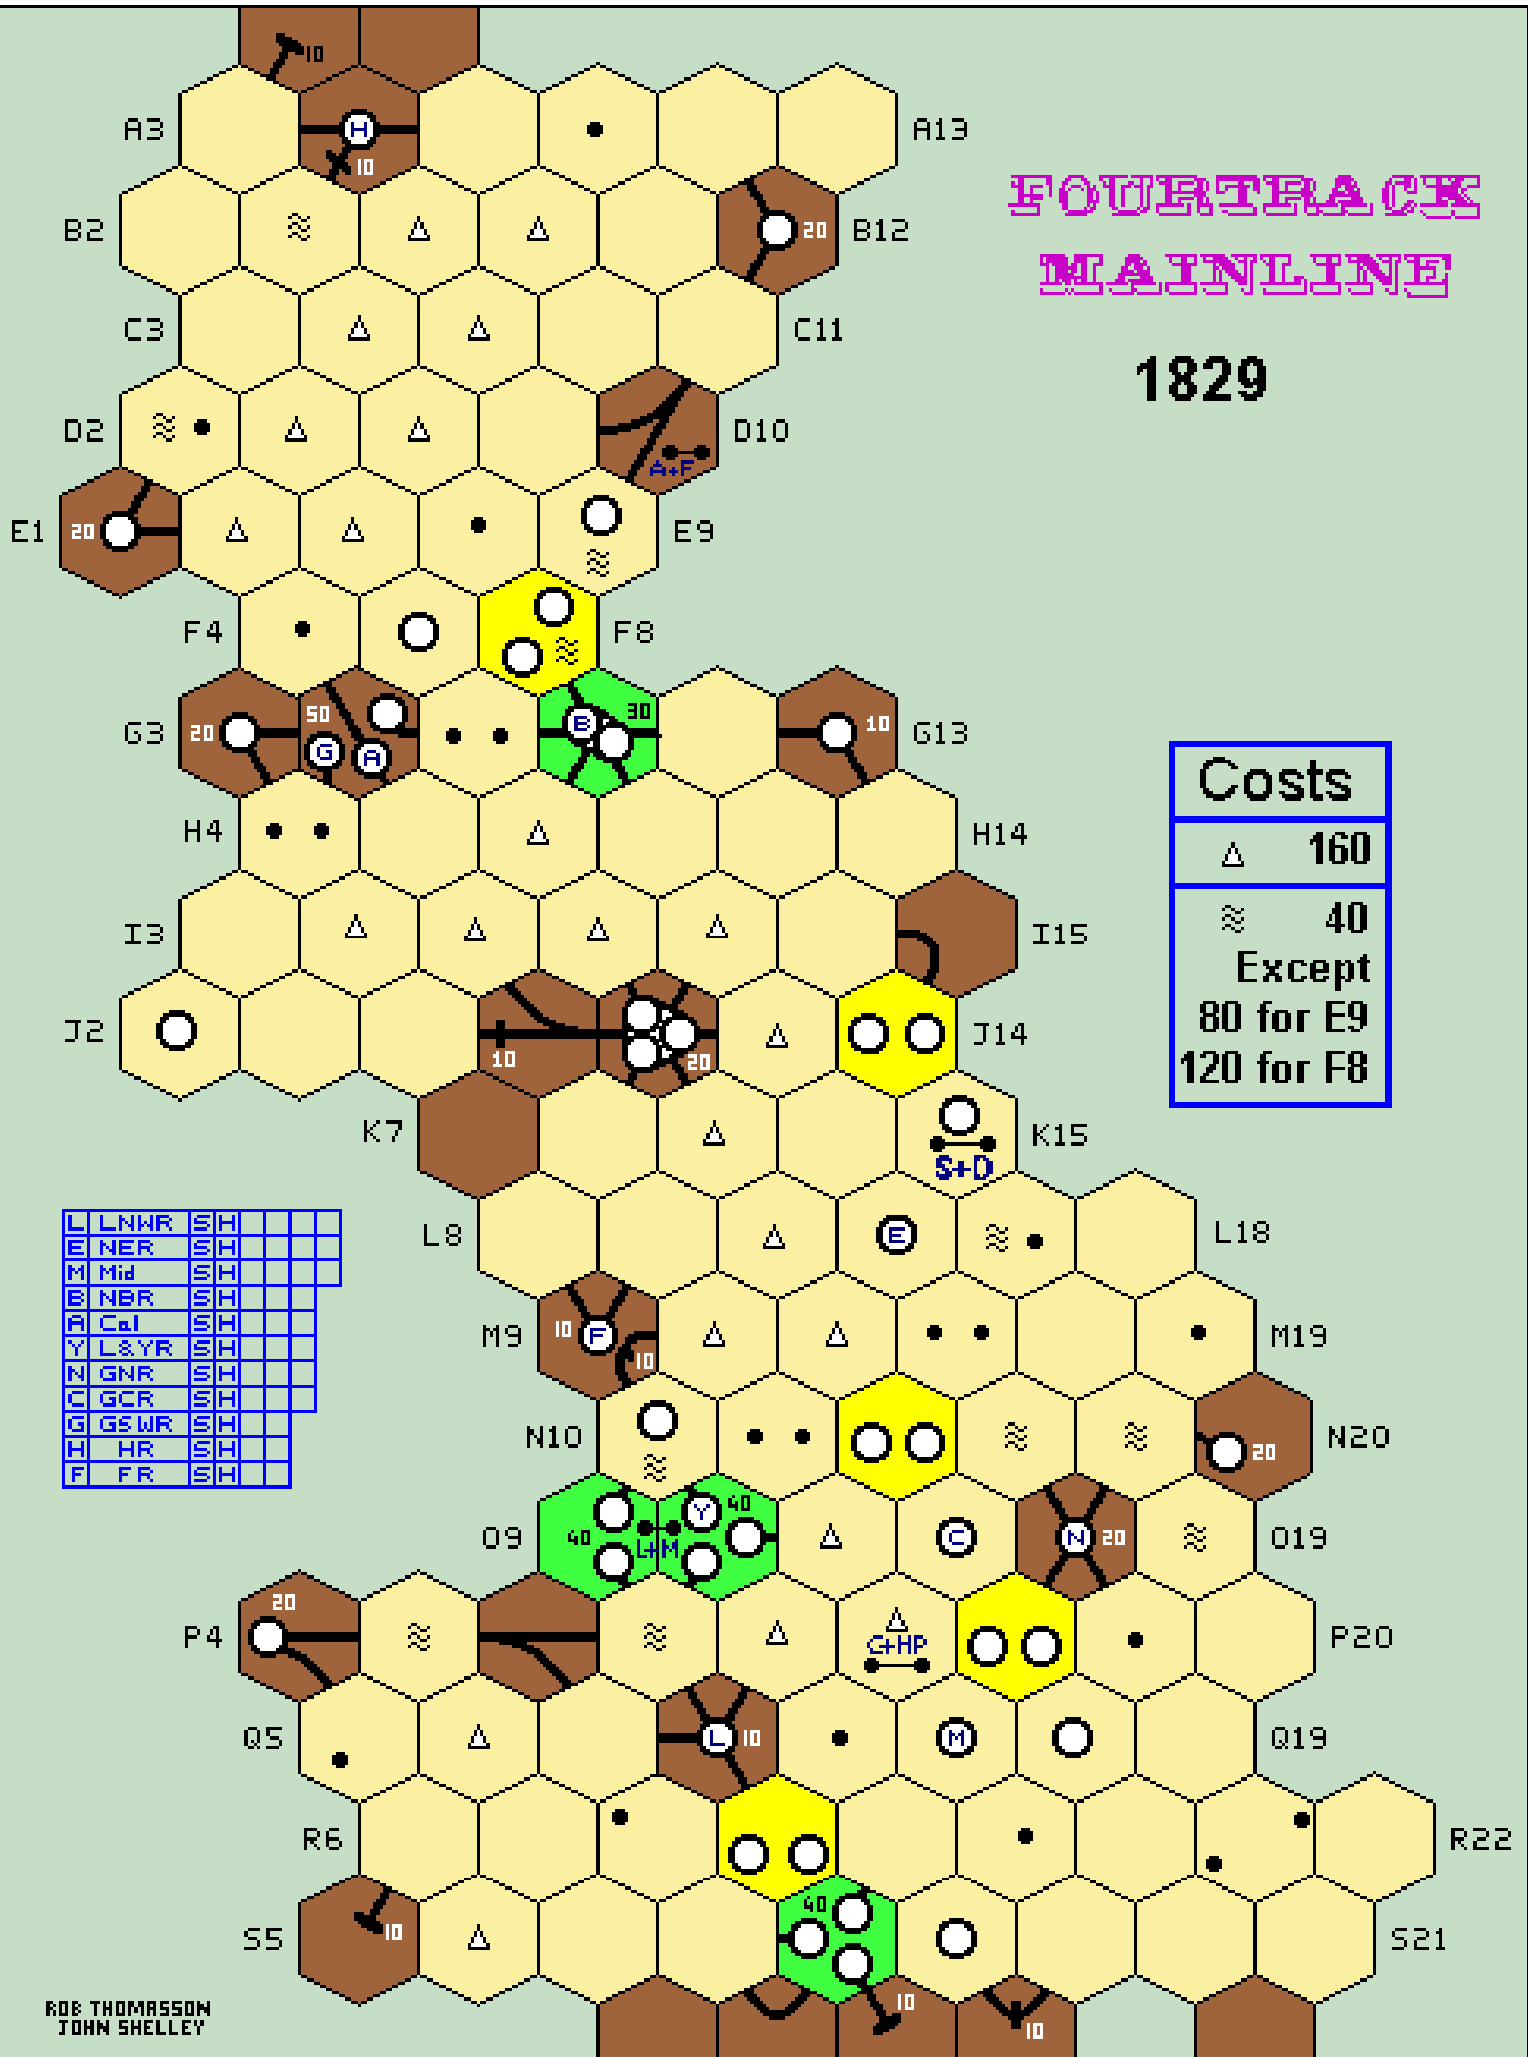

# FOURTRACK MAINLINE

1829

Costs	
△	160
≈	40
Except	
	80 for E9
	120 for F8

L	LNWR	SH							
E	NER	SH							
M	Mia	SH							
B	NBR	SH							
A	Cal	SH							
Y	L&YR	SH							
N	GNR	SH							
C	GCR	SH							
G	GSWR	SH							
H	HR	SH							
F	FR	SH							